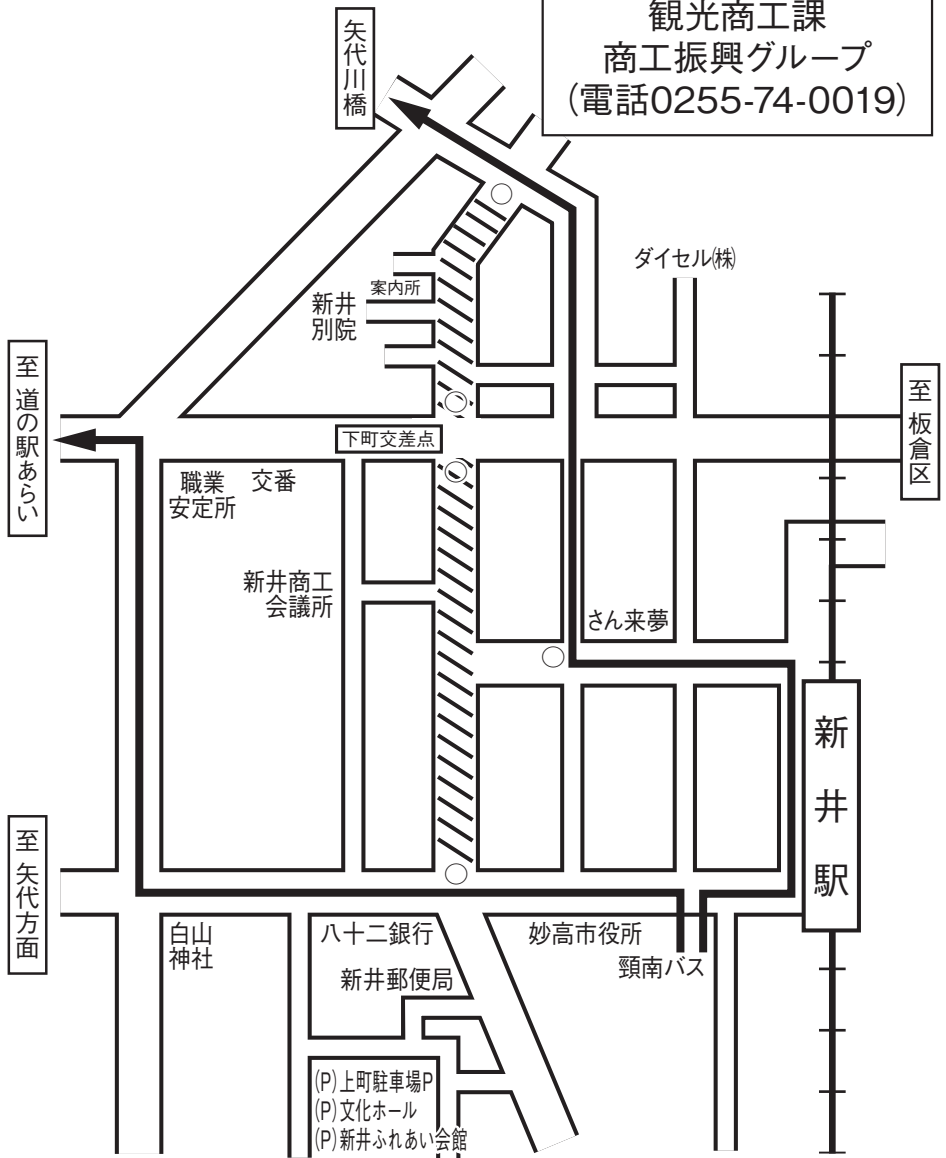

新井別院報恩講(おたや)臨時交通規制のお知らせ

妙高市・妙高警察署

【凡例】
 交通規制区域
 バス迂回路

○ 交通規制表示

【問い合わせ】
 観光商工課
 商工振興グループ
 (電話0255-74-0019)

※県道新井柿崎線(下町交差点)の
 通行止めは行いません。

〈規制日時〉

- ・11月 1日 (金) 9時~21時
- ・11月 2日 (土) 9時~21時
- ・11月 3日 (日) 9時~21時

路上駐車及び事業所の駐車場、民間
 駐車場への無断駐車は、絶対しない
 ください

次の駐車場をご利用ください。

- ・文化ホール 約150台
- ・新井ふれあい会館 約70台
- ・上町駐車場 約40台

詳細はホームページをご覧ください <https://www.araicci.jp/>